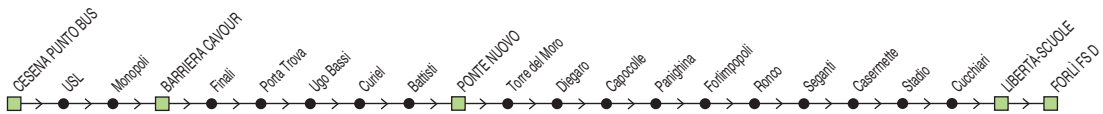

+ = non si effettua dal 24/7 al 2/9

Linea 92

Cesena Punto Bus → Forlì Stazione FS

✕ *FERIALE*

Zona	Località								+		+		+			
880	Cesena Punto Bus	06:20	06:50	07:20	07:50	08:15	08:45	09:15	09:45	10:15	10:45	11:15	11:45	12:15	12:45	13:15
880	Barriera	06:24	06:54	07:24	07:54	08:19	08:49	09:19	09:49	10:19	10:49	11:19	11:49	12:19	12:49	13:19
880	Diegaro	06:36	07:06	07:36	08:06	08:31	09:01	09:31	10:01	10:31	11:01	11:31	12:01	12:31	13:01	13:31
870	Capocolle	06:40	07:10	07:40	08:10	08:35	09:05	09:35	10:05	10:35	11:05	11:35	12:05	12:35	13:05	13:35
870	Forlimpopoli	06:48	07:18	07:48	08:18	08:43	09:13	09:43	10:13	10:43	11:13	11:43	12:13	12:43	13:13	13:43
860	Ronco	06:54	07:24	07:54	08:24	08:49	09:19	09:49	10:19	10:49	11:19	11:49	12:19	12:49	13:19	13:49
860	Forlì (Libertà-Scuole)	07:02	07:32	08:02	08:32	08:57	09:27	09:57	10:27	10:57	11:27	11:57	12:27	12:57	13:27	13:57
860	Forlì FS D	07:04	07:34	08:04	08:34	08:59	09:29	09:59	10:29	10:59	11:29	11:59	12:29	12:59	13:29	13:59

+ = non si effettua dal 24/7 al 2/9

Linea 92

Cesena Punto Bus → Forlì Stazione FS

✕ **FERIALE**

Zona	Località			+		+									
880	Cesena Punto Bus	13:45	14:15	14:45	15:15	15:45	16:15	16:45	17:15	17:45	18:15	18:45	19:15	19:50	20:20
880	Barriera	13:49	14:19	14:49	15:19	15:49	16:19	16:49	17:19	17:49	18:19	18:49	19:19	19:54	20:24
880	Diegaro	14:01	14:31	15:01	15:31	16:01	16:31	17:01	17:31	18:01	18:31	19:01	19:31	20:06	20:36
870	Capocolle	14:05	14:35	15:05	15:35	16:05	16:35	17:05	17:35	18:05	18:35	19:05	19:35	20:10	20:40
870	Forlimpopoli	14:13	14:43	15:13	15:43	16:13	16:43	17:13	17:43	18:13	18:43	19:13	19:43	20:18	20:48
860	Ronco	14:19	14:49	15:19	15:49	16:19	16:49	17:19	17:49	18:19	18:49	19:19	19:49	20:24	20:54
860	Forlì (Libertà-Scuole)	14:27	14:57	15:27	15:57	16:27	16:57	17:27	17:57	18:27	18:57	19:27	19:57	20:32	21:02
860	Forlì FS D	14:29	14:59	15:29	15:59	16:29	16:59	17:29	17:59	18:29	18:59	19:29	19:59	20:34	21:04